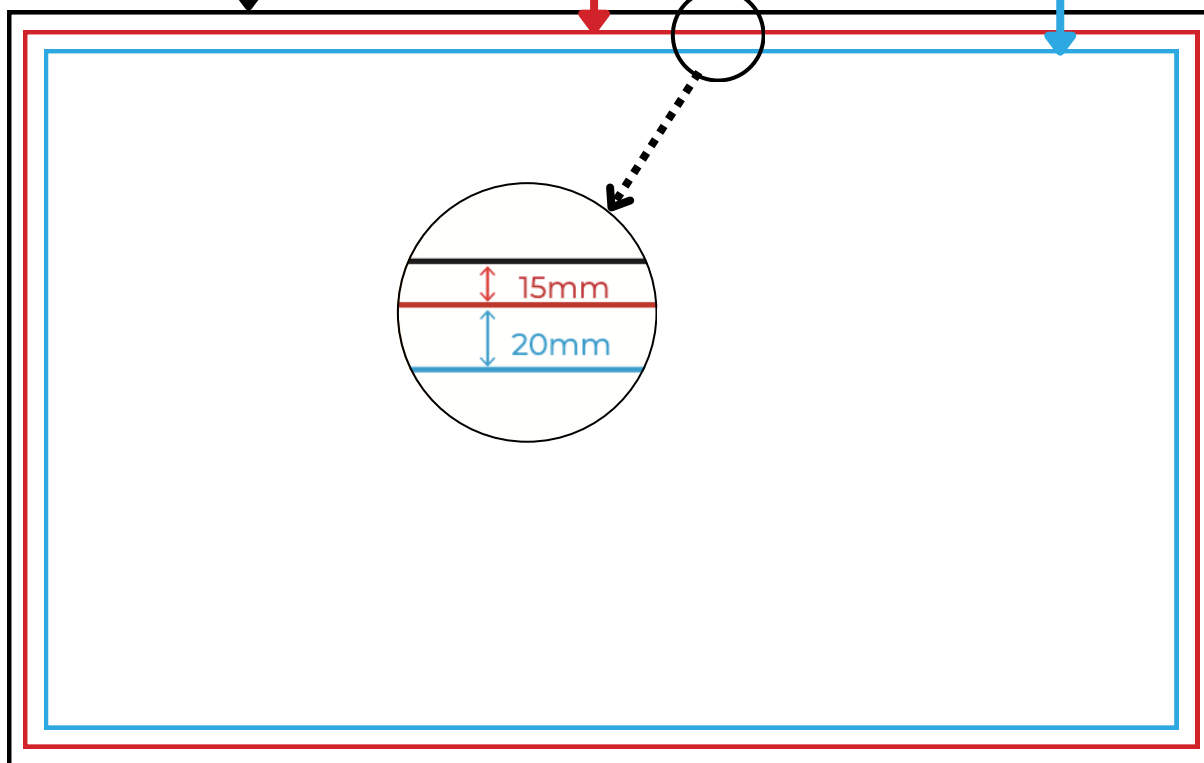

Šablona pro přípravu grafických podkladů

Produkt:

VARIO LED stěna - šířka 600cm

Varianty produktu:

šířka 100cm (výška 200, 225, 250cm)

šířka 200cm (výška 200, 225, 250cm)

šířka 300cm (výška 200, 225, 250cm)

šířka 400cm (výška 200, 225, 250cm)

šířka 500cm (výška 200, 225, 250cm)

šířka 600cm (výška 200, 225, 250cm)

Formát a kvalita dodaných tiskových dat:

- Tiskové PDF, **sloučené do 1 vrstvy**
- Fonty musí být **převedeny do křivek**
- Rozlišení dokumentu **100 - 300dpi** (při měřítku 1:1)

SPADÁVKA

OCHRANNÁ ZÓNA
pro loga a texty

VARIO LED stěna

Viditelná plocha: 600x200cm

Tisková plocha: 603x203cm

Měřítko šablony: 1:10

VARIO LED stěna

Viditelná plocha: 600x225cm

Tisková plocha: 603x228cm

Měřítko šablony: 1:10

VARIO LED stěna

Viditelná plocha: 600x250cm

Tisková plocha: 603x253cm

Měřítko šablony: 1:10